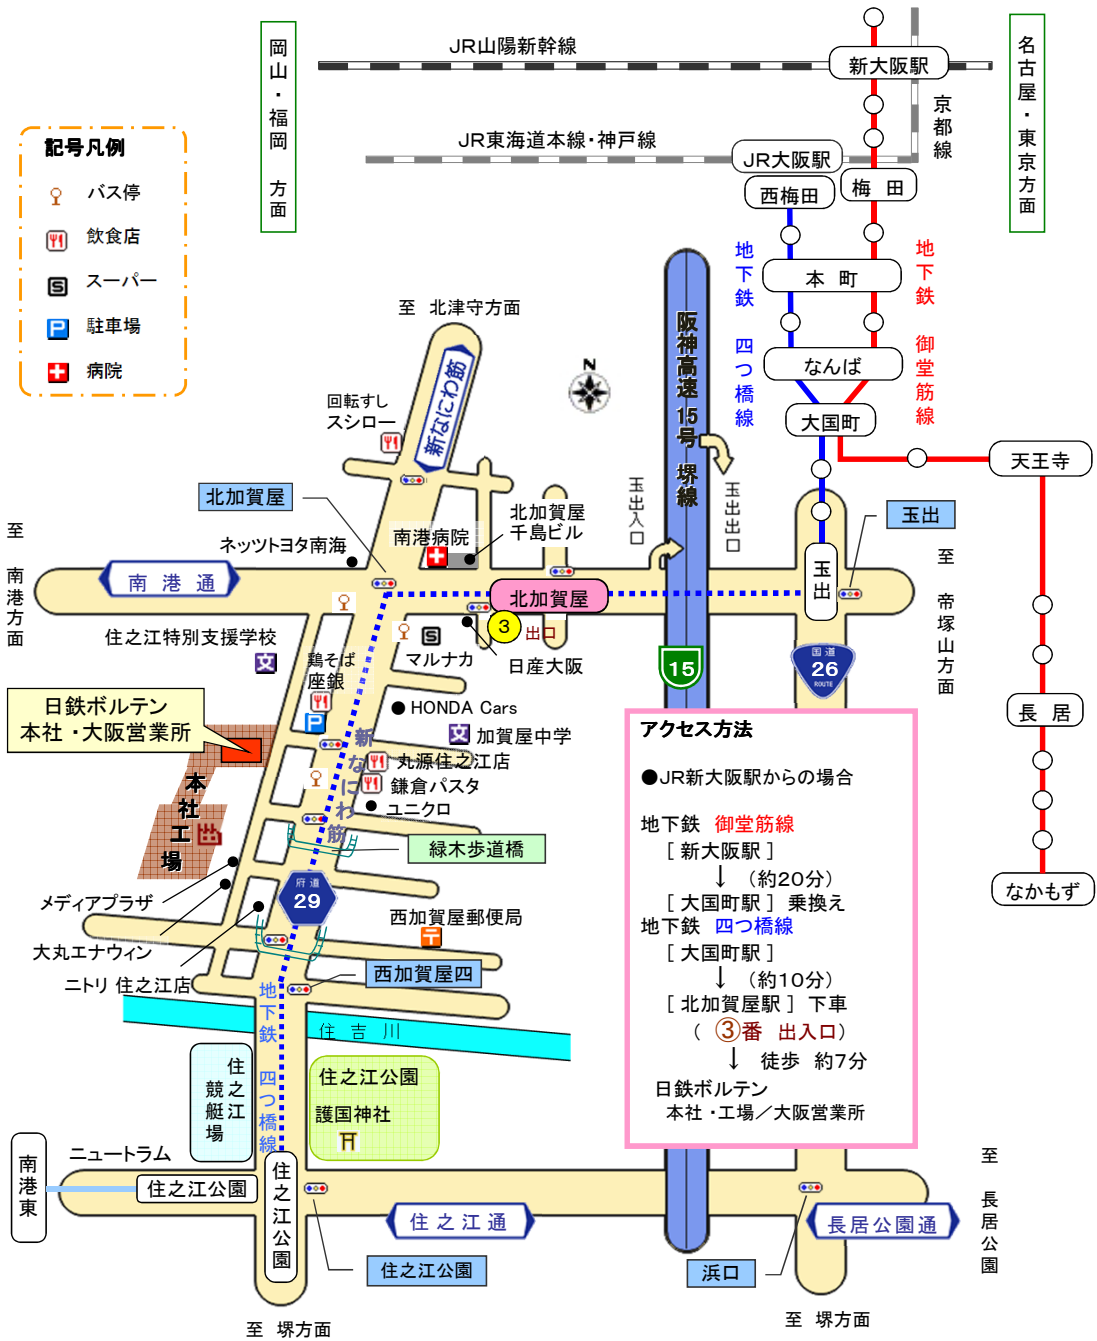

● 本社・本社工場／大阪営業所 アクセスマップ

日鉄ボルテン株式会社

本社・大阪営業所
☎559-0022
すみのえく みどりぎ
大阪市住之江区緑木1-4-16
☎06-6682-3261(代表)

URLアドレス <http://www.bolten.co.jp/>