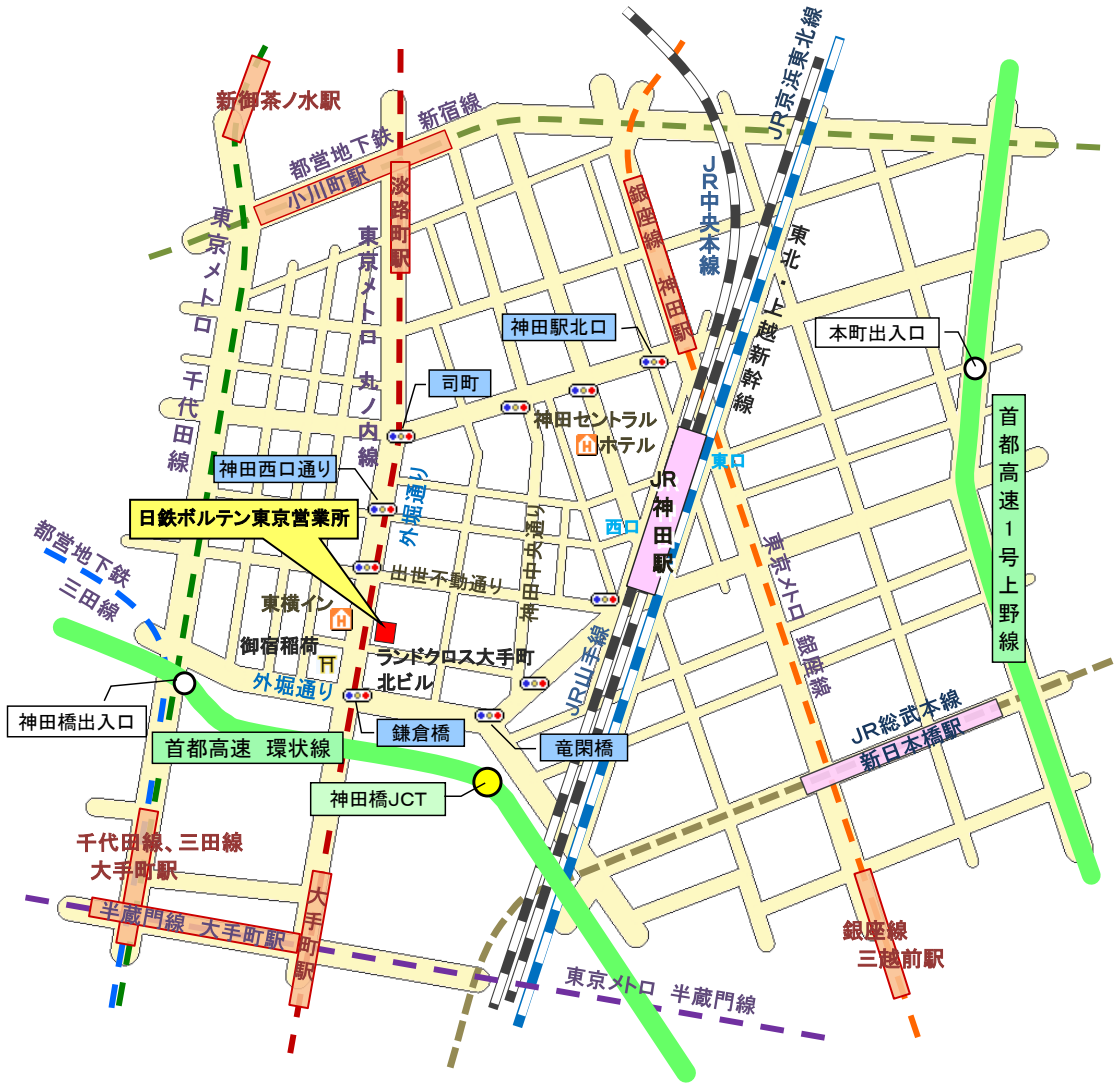

● 日鉄ポルテン 東京営業所 アクセスマップ

※周辺地図の表示: [地図検索サイト](#)

**日鉄ポルテン株式会社**

東京営業所

☎ 101-0047

東京都千代田区内神田2丁目5番5号

(ランドクロス大手町北ビル 9階)

☎ 03-6759-5523

ランドクロス大手町北ビル